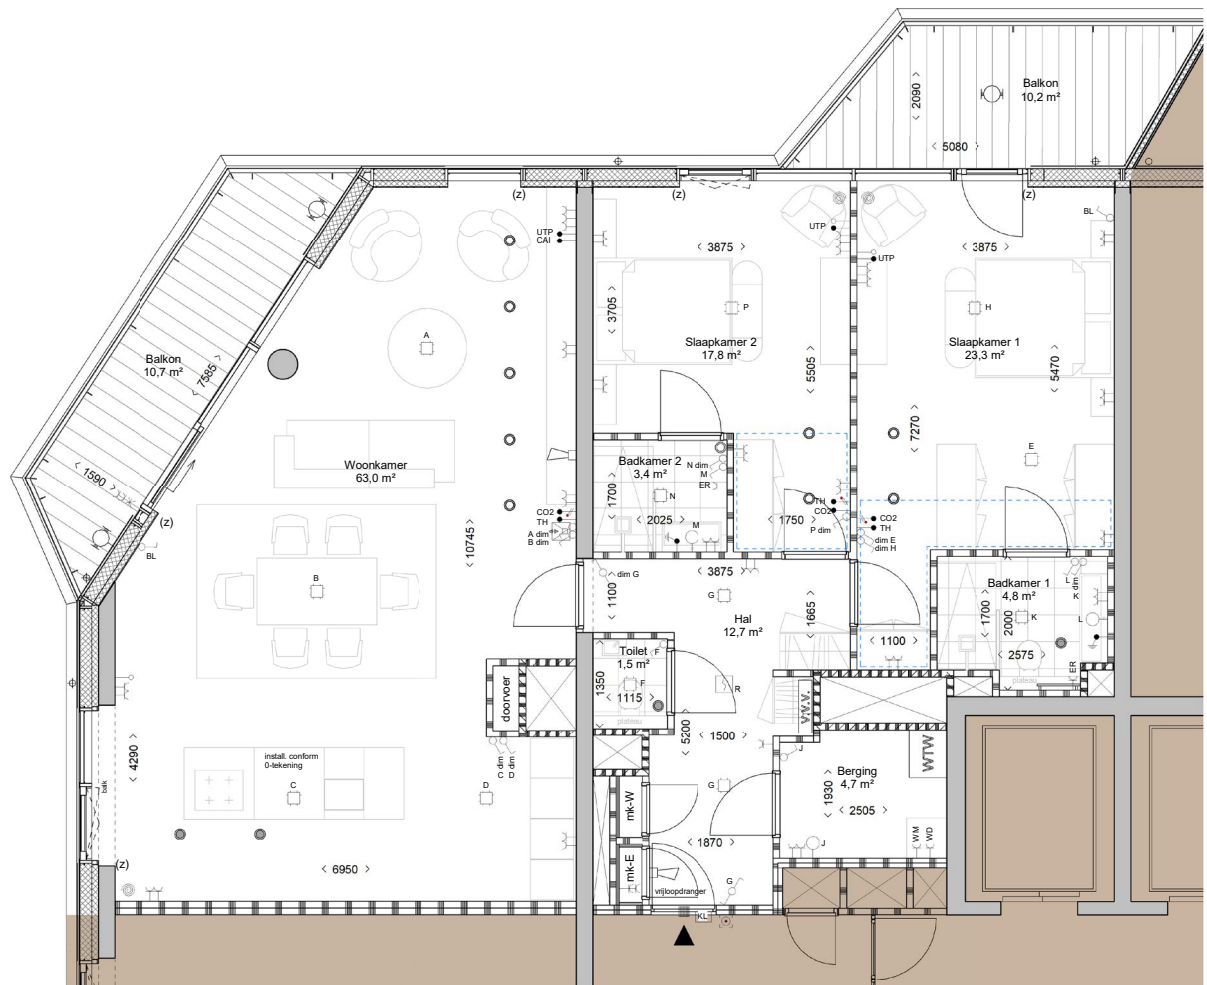

NOBU
RESIDENCES
PARK MEADOWS AMSTERDAM

DATUM 06-02-2025 T
SCHAAL 1:50 Y
FORMAAT A3 P
KOOPCONTRACT E

NOBU

RESIDENCES

PARK MEADOWS AMSTERDAM

TYPE H

BOUWNUMMER 19

bouwnummer 19