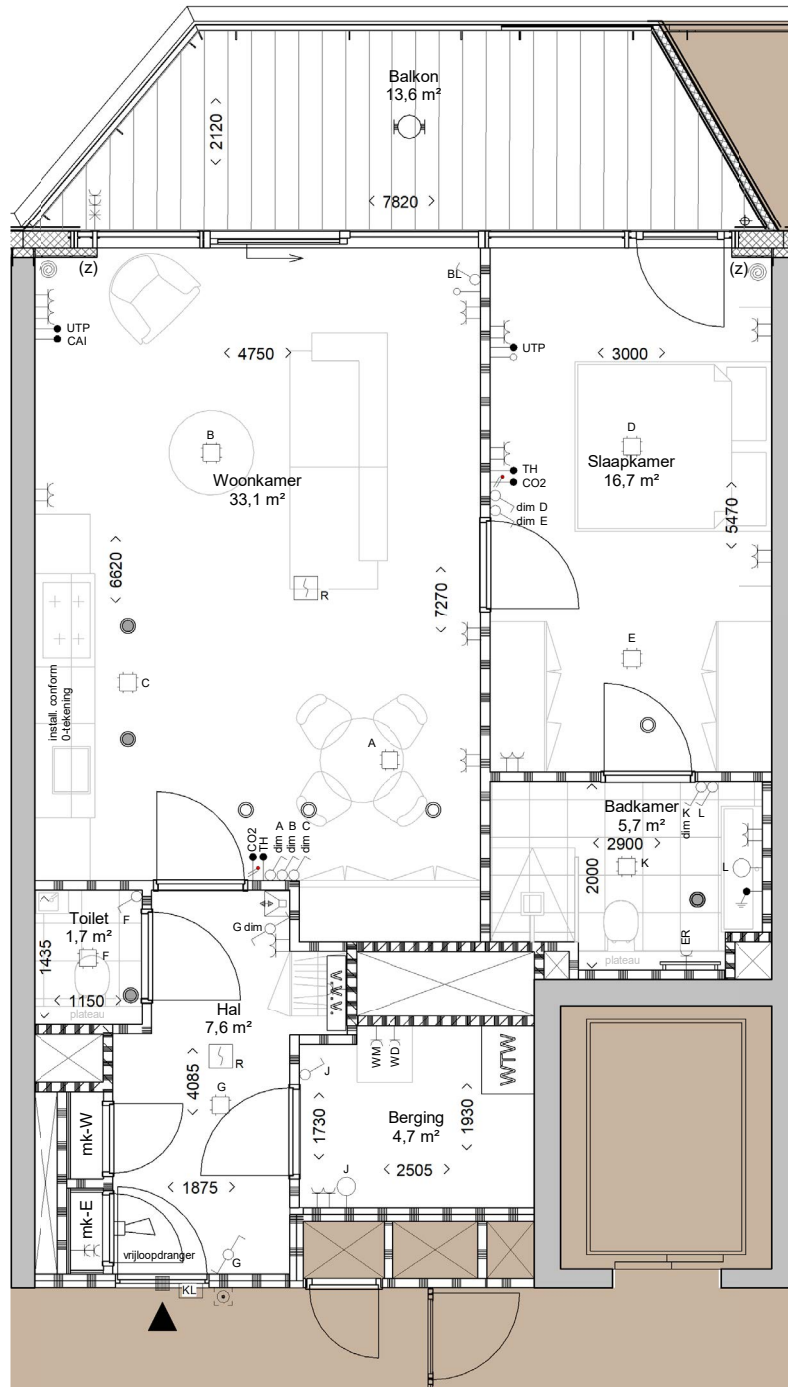

bouwnummer 24

| type | bouwnummer | verdiepingen |
|------|------------|----------------|
| B | 13 | 04e verdieping |
| B | 24 | 06e verdieping |
| B | 35 | 08e verdieping |
| B | 46 | 10e verdieping |
| B | 57 | 12e verdieping |
| B | 68 | 14e verdieping |

NOBU
RESIDENCES
PARK MEADOWS AMSTERDAM

DATUM 06-02-2025 T
SCHAAL 1:50 Y
FORMAAT A3 P
KOOPCONTRACT E

B

NOBU

RESIDENCES

PARK MEADOWS AMSTERDAM

TYPE C

BOUWNUMMER 14