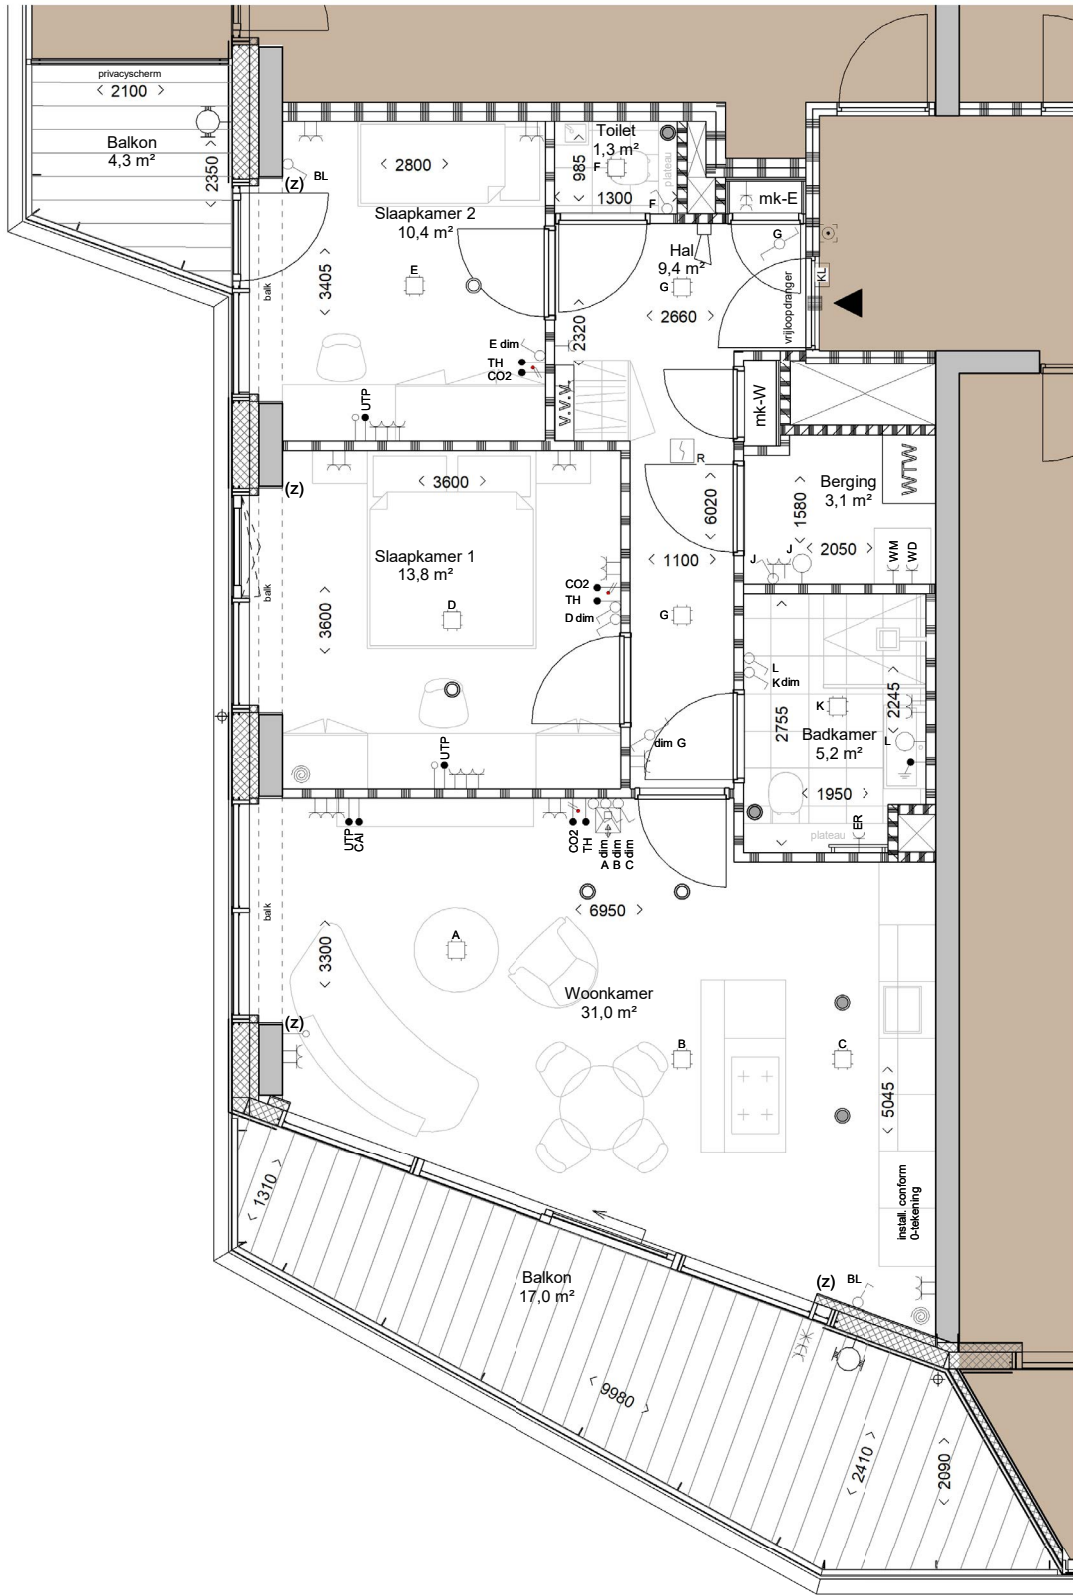

bouwnummer 23

type	bouwnummer	verdiepingen
A	12	04e verdieping
A	23	06e verdieping
A	34	08e verdieping
A	45	10e verdieping
A	56	12e verdieping
A	67	14e verdieping