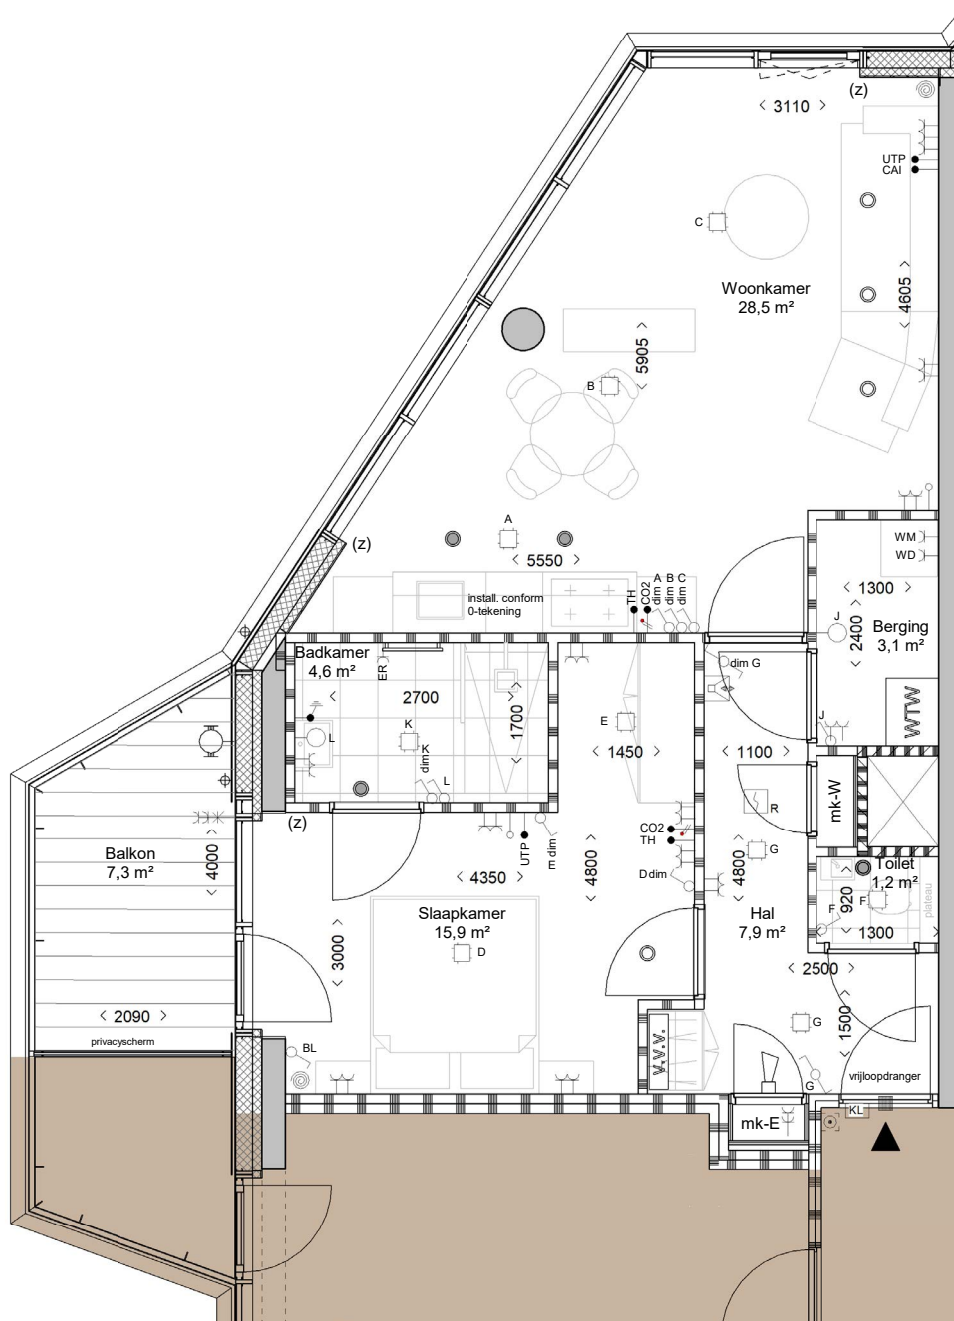

NOBU
RESIDENCES
PARK MEADOWS AMSTERDAM

DATUM 06-02-2025 T
SCHAAL 1:50 Y
FORMAAT A3 P
KOOPCONTRACT E

A

NOBU

RESIDENCES

PARK MEADOWS AMSTERDAM

TYPE B

BOUWNUMMER 24

bouwnummer 24

| type | bouwnummer | verdiepingen |
|------|------------|----------------|
| B | 13 | 04e verdieping |
| B | 24 | 06e verdieping |
| B | 35 | 08e verdieping |
| B | 46 | 10e verdieping |
| B | 57 | 12e verdieping |
| B | 68 | 14e verdieping |