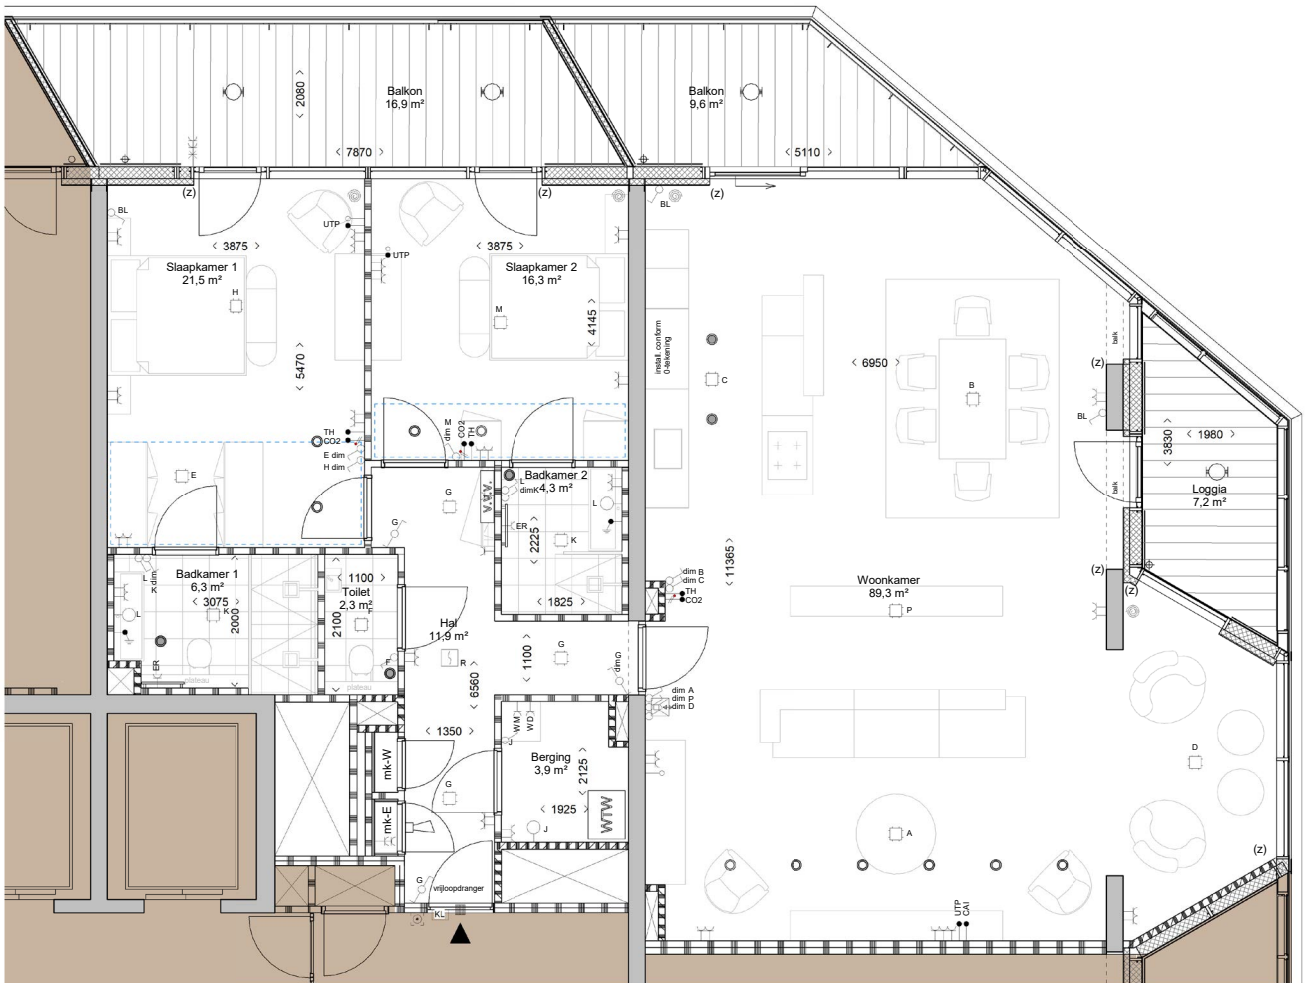

NOBU
RESIDENCES
PARK MEADOWS AMSTERDAM

DATUM 06-02-2025 T
SCHAAL 1:50 Y
FORMAAT A3 P
KOOPCONTRACT E

C

NOBU

RESIDENCES

PARK MEADOWS AMSTERDAM

TYPE D

BOUWNUMMER 26