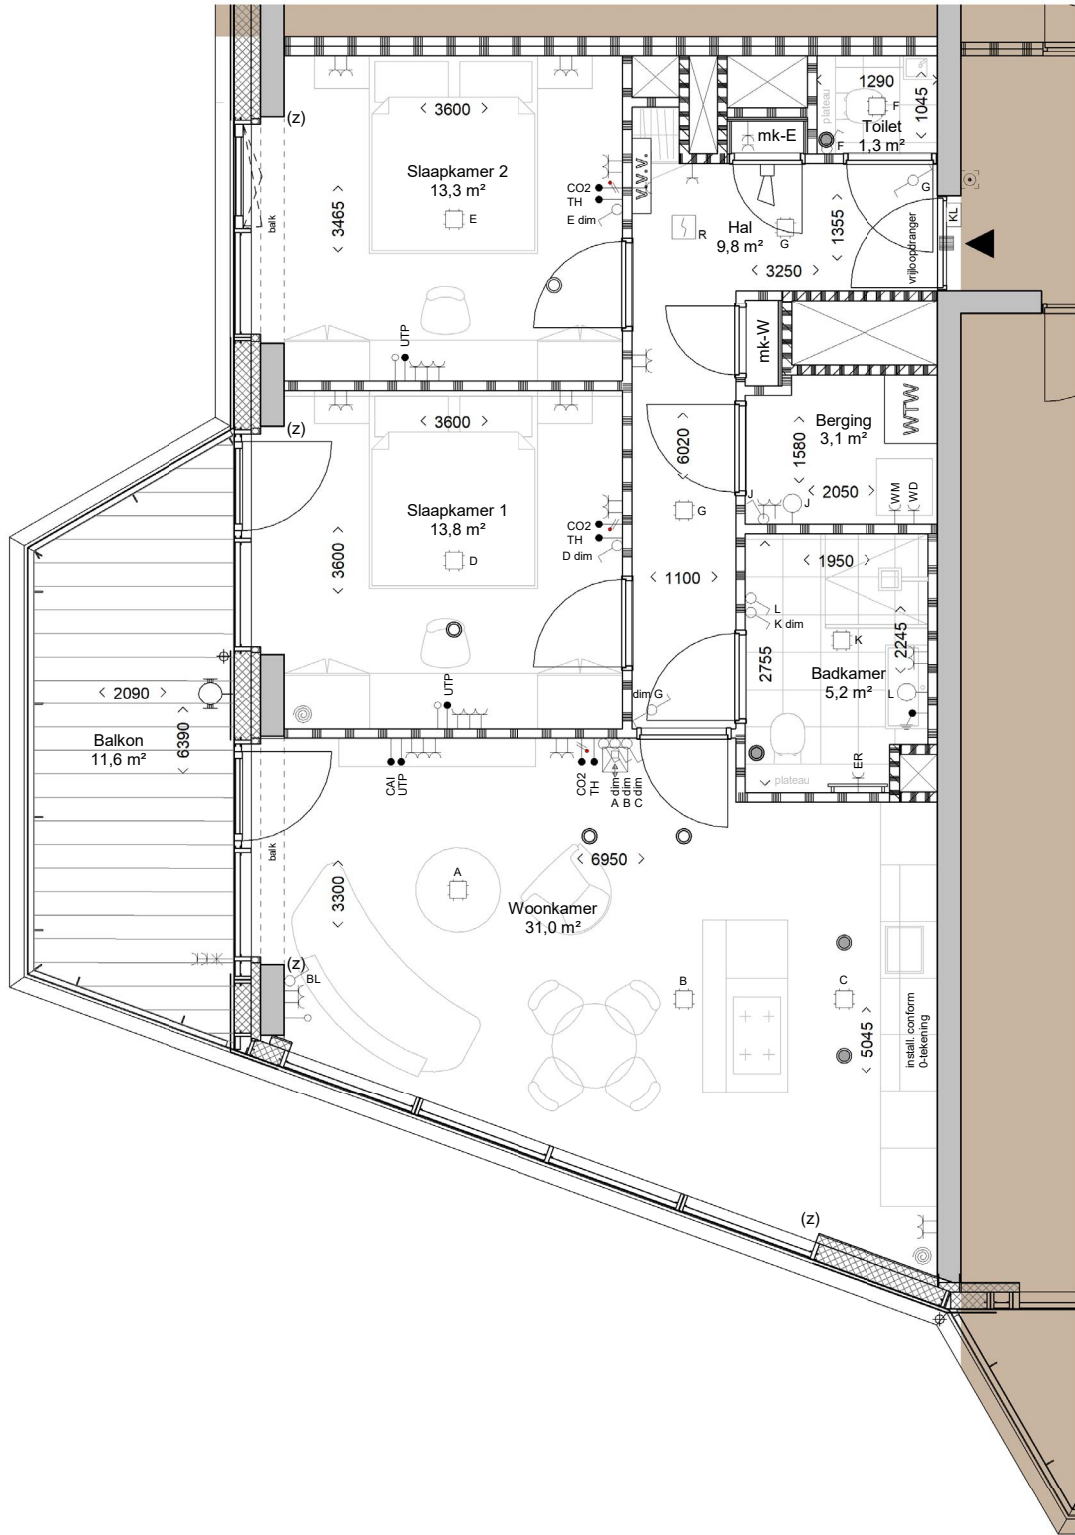

bouwnummer 18

type	bouwnummer	verdiepingen
G	07	03e verdieping
G	18	05e verdieping
G	29	07e verdieping
G	40	09e verdieping
G	51	11e verdieping
G	62	13e verdieping