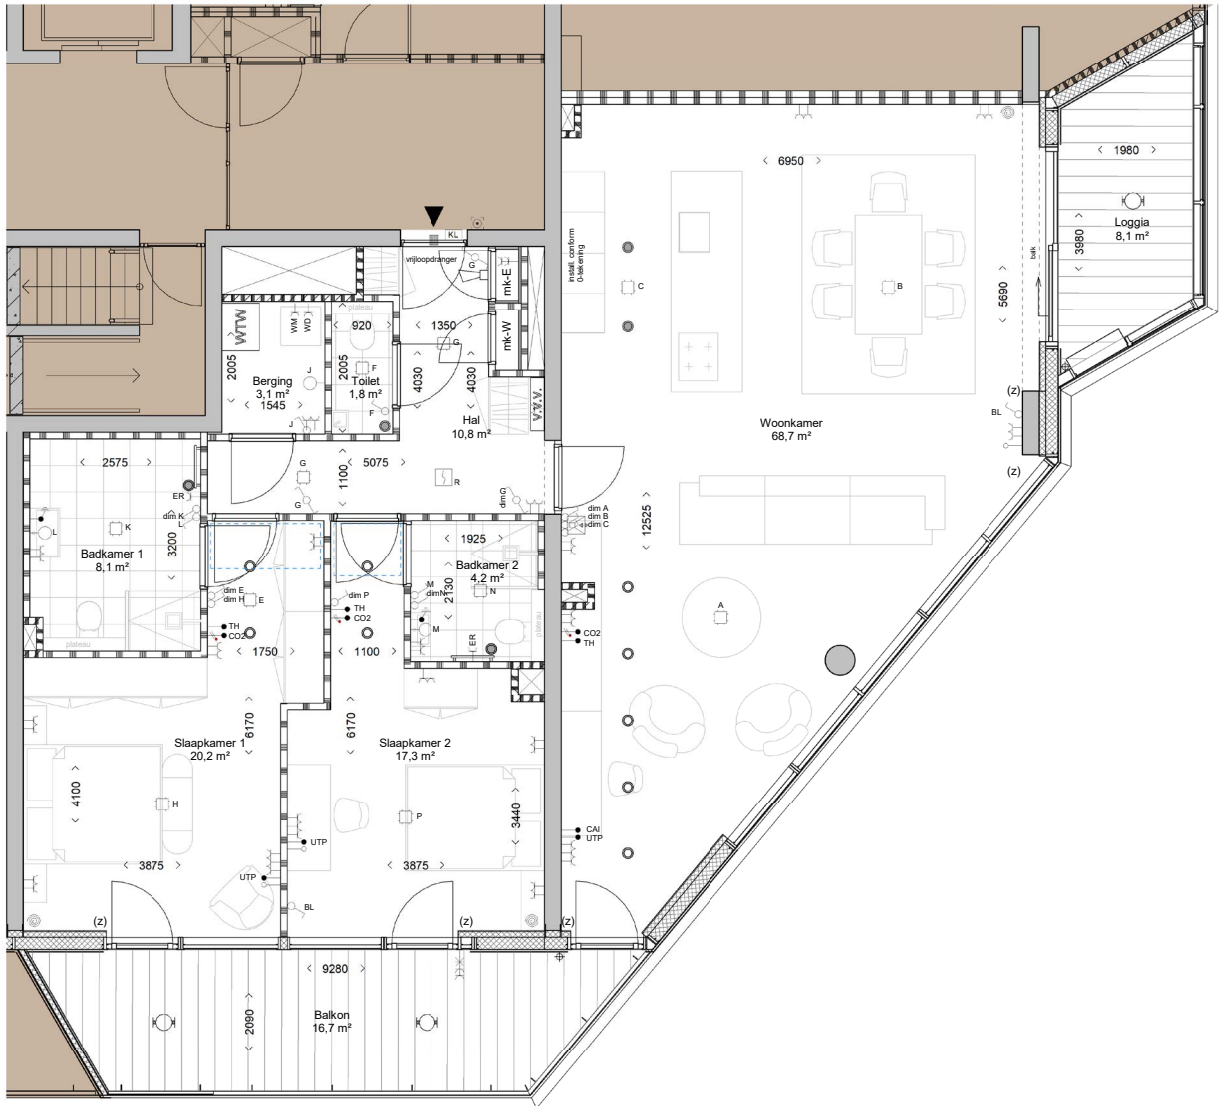

bouwnummer 16

type	bouwnummer	verdiepingen
E	16	04e verdieping
E	27	06e verdieping
E	38	08e verdieping
E	49	10e verdieping
E	60	12e verdieping
E	71	14e verdieping

NOBU
RESIDENCES
PARK MEADOWS AMSTERDAM

DATUM 06-02-2025
SCHAAL 1:50
FORMAAT A2
KOOPCONTRACT

T
Y
P
E